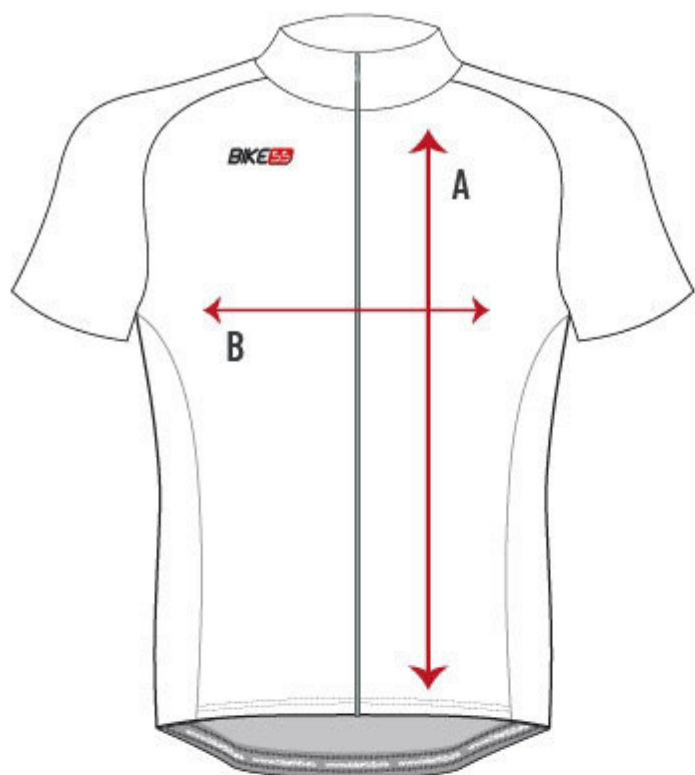

R

Ayuntamiento de Ronda  
Área de Deportes

***HOMENAJE A LA LEGIÓN  
RONDA 2020***

TALLA	MEDIDAS
XS	(46cm/65cm)
S	[48cm/71cm]
M	[51cm/72cm]
L	[54cm/73cm]
XL	[57cm/74cm]
XXL	[60cm/75cm]

## MEDIDAS EQUIPACIONES

Tallas	A (alto)		B (ancho)
XXS	51cm	x	43cm
XS	53cm	x	46cm
S	54cm	x	48cm
M	55cm	x	50cm
L	57cm	x	52cm
XL	60cm	x	54cm
XXL	63cm	x	56cm

Tallas	A (alto)		B (contorno)
XXS	38-40cm	x	37cm
XS	40-42cm	x	40cm
S	42-44cm	x	43cm
M	43-44cm	x	46cm
L	44-45cm	x	49cm
XL	45-46cm	x	54cm
XXL	46-47cm	x	58cm

\* **Para culottes se aconseja escoger siempre la medida inferior al contorno de pierna**

HOMENAJE A LA LEGIÓN  
RONDA 2020

Ayuntamiento de Ronda  
Área de Deportes

	<b>A</b>	<b>B</b>
<b>XS</b>	59 cm	46 cm
<b>S</b>	62 cm	49 cm
<b>M</b>	65 cm	52 cm
<b>L</b>	68 cm	55 cm
<b>XL</b>	71 cm	58 cm
<b>XXL</b>	74 cm	61 cm