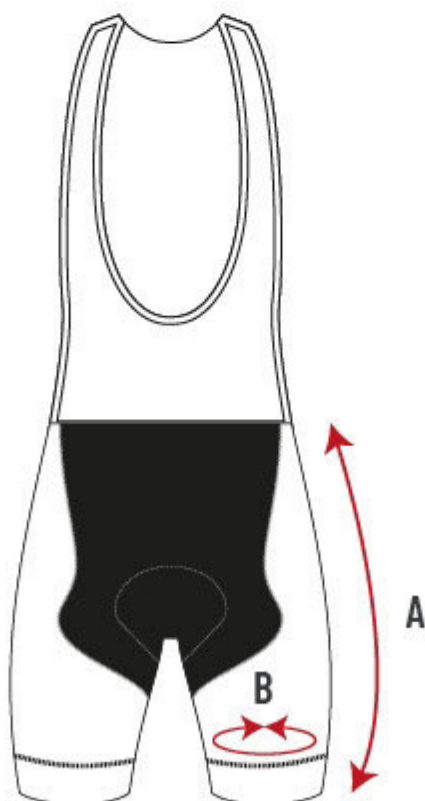

R

Ayuntamiento de Ronda  
Área de Deportes

***HOMENAJE A LA LEGIÓN  
RONDA 2020***

TALLA	MEDIDAS
XS	(46cm/65cm)
S	[48cm/71cm]
M	[51cm/72cm]
L	[54cm/73cm]
XL	[57cm/74cm]
XXL	[60cm/75cm]

## MEDIDAS EQUIPACIONES

Tallas	A (alto)		B (ancho)
XXS	51cm	x	43cm
XS	53cm	x	46cm
S	54cm	x	48cm
M	55cm	x	50cm
L	57cm	x	52cm
XL	60cm	x	54cm
XXL	63cm	x	56cm

Tallas	A (alto)		B (contorno)
XXS	38-40cm	x	37cm
XS	40-42cm	x	40cm
S	42-44cm	x	43cm
M	43-44cm	x	46cm
L	44-45cm	x	49cm
XL	45-46cm	x	54cm
XXL	46-47cm	x	58cm

\* Estas medidas son siempre orientativas, lo más ajustado a la prenda física \* Las tallas son **orientativas**

\* **No siempre coincidirá su talla con su peso y altura** \* Para elegir la talla correcta, aconsejamos tomar el peso como referencia

\* **Para culottes se aconseja escoger siempre la medida inferior al contorno de pierna**

HOMENAJE A LA LEGIÓN  
RONDA 2020

Ayuntamiento de Ronda  
Área de Deportes

	<b>A</b>	<b>B</b>
<b>XS</b>	59 cm	46 cm
<b>S</b>	62 cm	49 cm
<b>M</b>	65 cm	52 cm
<b>L</b>	68 cm	55 cm
<b>XL</b>	71 cm	58 cm
<b>XXL</b>	74 cm	61 cm