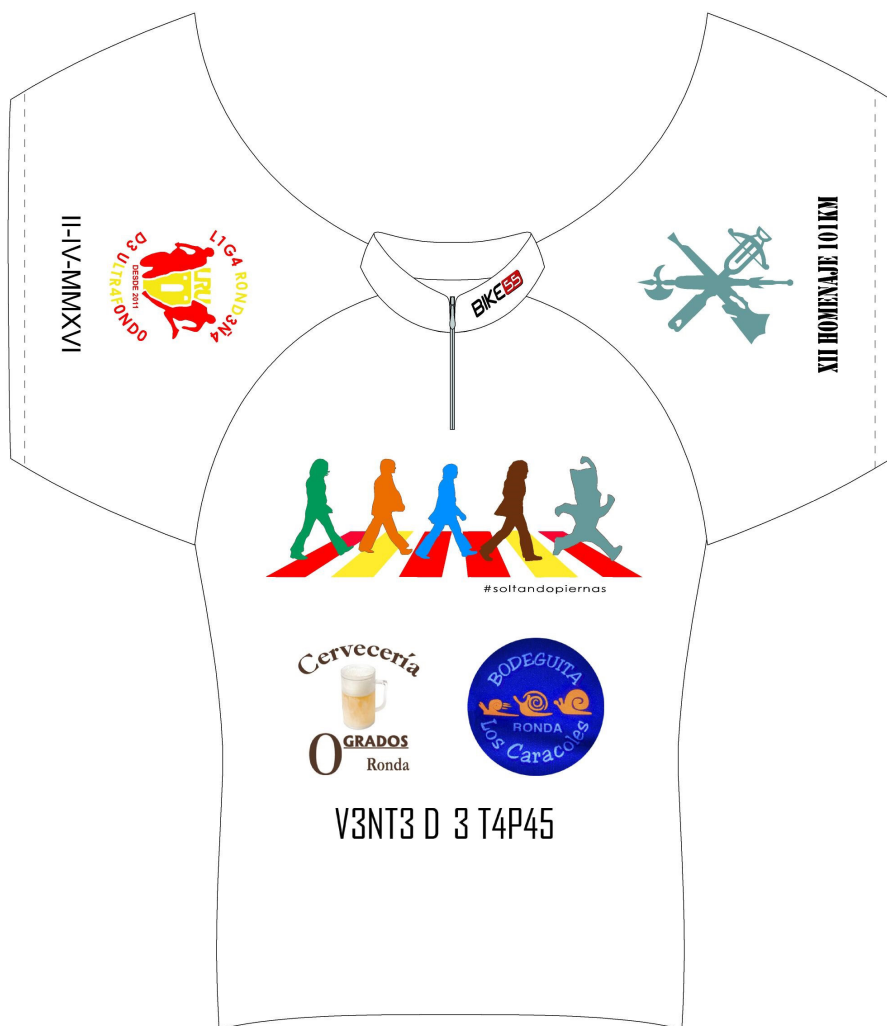

CAMSIETA CREMALLERA

BIKE55
www.bike55.es

LOGOTIPOS QUE COMPONEN EL DISEÑO:

REVISEN CON DETENIMIENTO Y VERIFIQUEN QUE LOS LOGOTIPOS INTEGRADOS EN ESTE DISEÑO AL IGUAL QUE EL CONJUNTO EN SÍ DE ESTE DISEÑO DE EQUIPACIÓN PERSONALIZADA ES CORRECTO. UNA VEZ ACEPTADO Y CONFIRMADO EL DISEÑO POR EL CLIENTE, BIKE 55 NO SE HACE RESPONSABLE DE CAMBIOS, MAL ENTENDIDOS POSTERIORES A SU CONFIRMACIÓN. DICHS COLORES NO SON FIABLES DEBIDO A QUE ESTÁN SUJETOS A LA VISUALIZACIÓN DE SU MONITOR.

LOS DIBUJOS QUE ATRAVIESEN COSTURAS NO COINCIDIRÁN