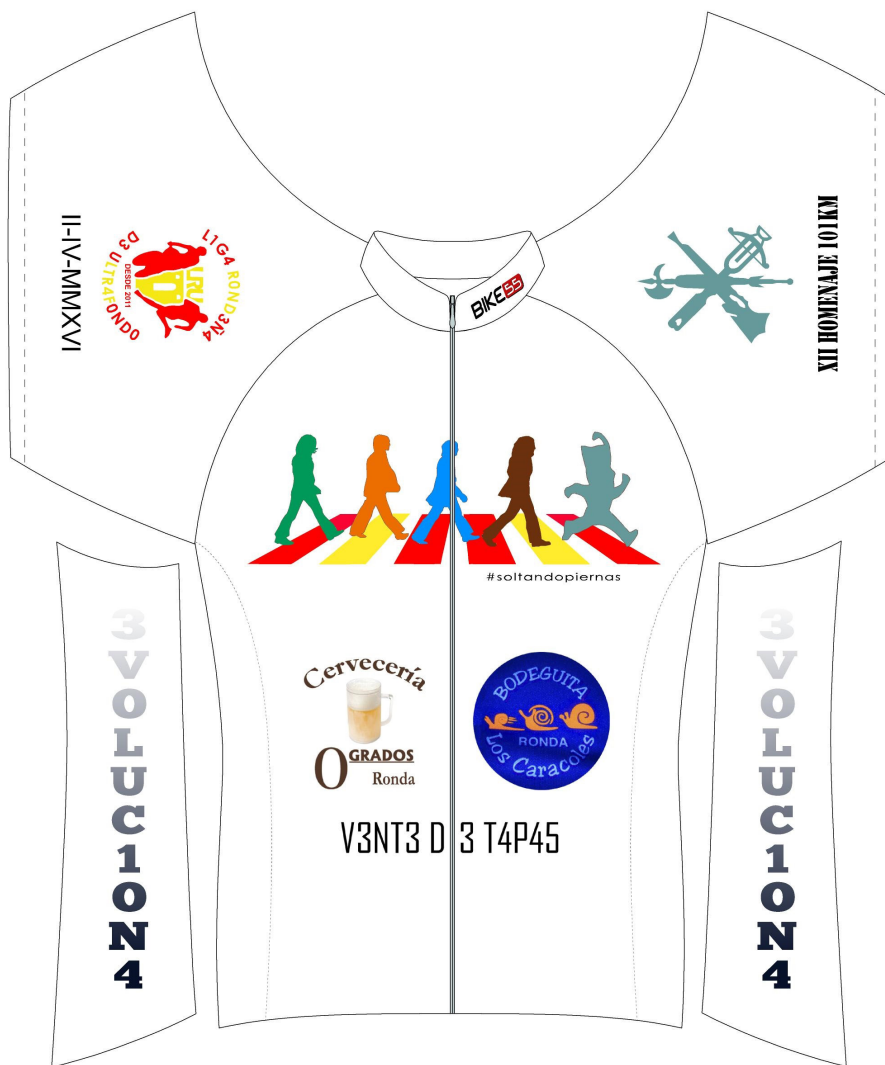

MAILLOT CORTO

BIKE55
www.bike55.es

LOGOTIPOS QUE COMPONEN EL DISEÑO:

REVISEN CON DETENIMIENTO Y VERIFIQUEN QUE LOS LOGOTIPOS INTEGRADOS EN ESTE DISEÑO AL IGUAL QUE EL CONJUNTO EN SÍ DE ESTE DISEÑO DE EQUIPACIÓN PERSONALIZADA ES CORRECTO. UNA VEZ ACEPTADO Y CONFIRMADO EL DISEÑO POR EL CLIENTE, BIKE 55 NO SE HACE RESPONSABLE DE CAMBIOS, MAL ENTENDIDOS POSTERIORES A SU CONFIRMACIÓN. DICHSO COLORES NO SON FIABLES DEBIDO A QUE ESTÁN SUJETOS A LA VISUALIZACIÓN DE SU MONITOR.

LOS DIBUJOS QUE ATRAVIESEN COSTURAS NO COINCIDIRÁN