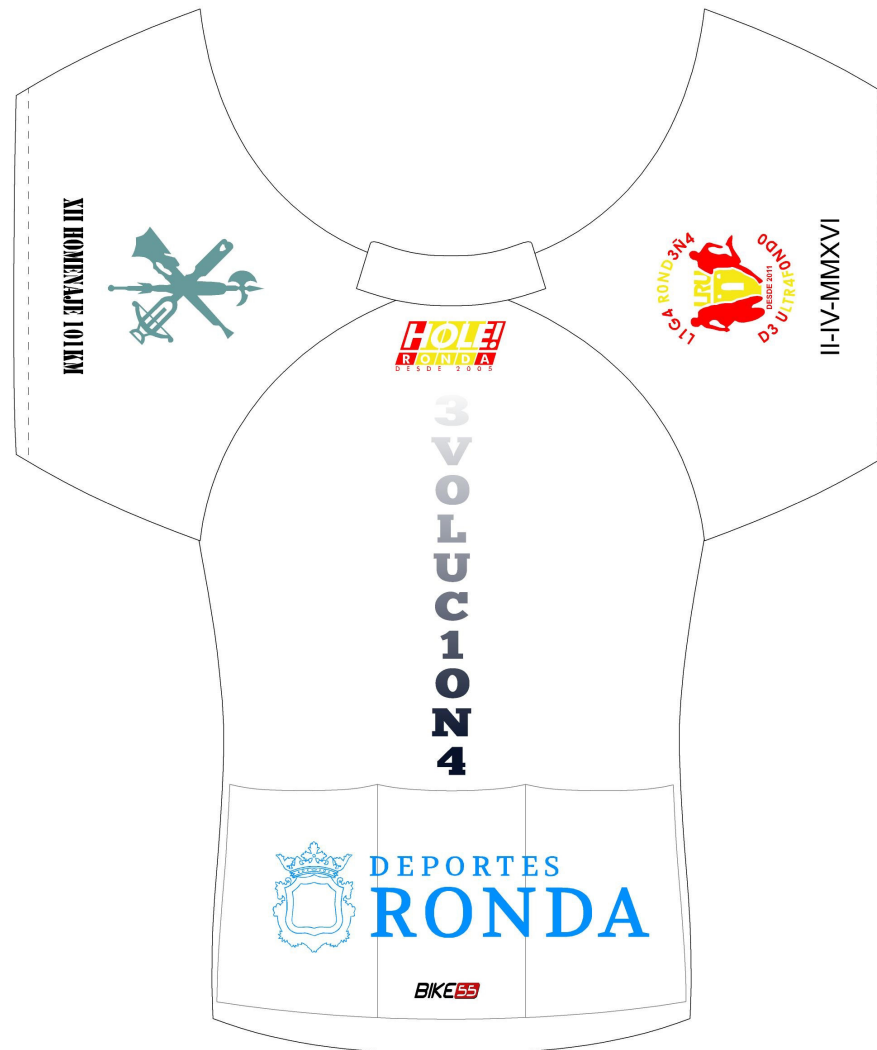

MAILLOT CORTO

BIKE55
www.bike55.es

LOGOTIPOS QUE COMPONEN EL DISEÑO:

REVISEN CON DETENIMIENTO Y VERIFIQUEN QUE LOS LOGOTIPOS INTEGRADOS EN ESTE DISEÑO AL IGUAL QUE EL CONJUNTO EN SÍ DE ESTE DISEÑO DE EQUIPACIÓN PERSONALIZADA ES CORRECTO. UNA VEZ ACEPTADO Y CONFIRMADO EL DISEÑO POR EL CLIENTE, BIKE 55 NO SE HACE RESPONSABLE DE CAMBIOS, MAL ENTENDIDOS POSTERIORES A SU CONFIRMACIÓN. DICHSO COLORES NO SON FIABLES DEBIDO A QUE ESTÁN SUJETOS A LA VISUALIZACIÓN DE SU MONITOR.

LOS DIBUJOS QUE ATRAVIESEN COSTURAS NO COINCIDIRÁN